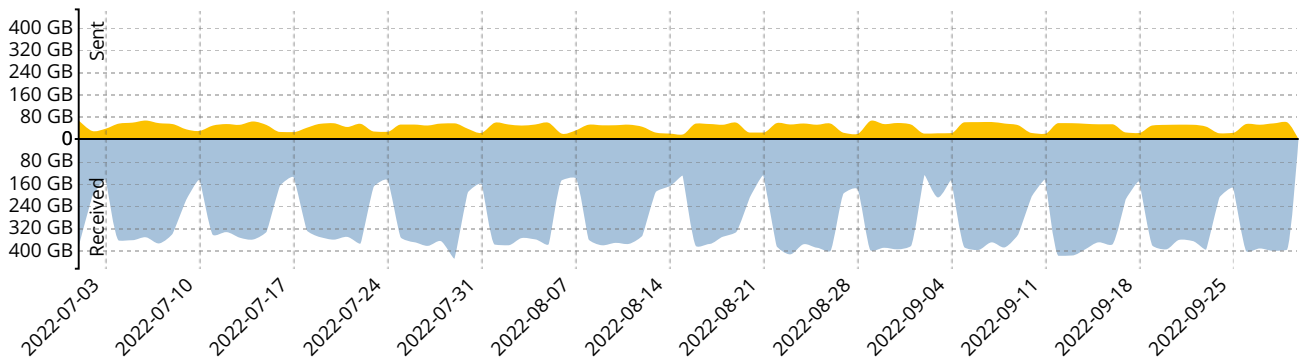

# MR Gratuita - Ciudad Completa - (Trimestral)

Report Date: October 3, 2022 13:20  
Data Range: 2022-07-01 00:00:00 2022-09-30 00:00:00ART (FAZ local)

# Tabla de contenido

Tráfico detallado en todos los accesos a MR Gratuita .....	2
Consumo (descarga y subida) .....	2
Sesiones .....	2
Estadística de tráfico .....	2
Tráfico de Aplicaciones .....	3
Top 15 aplicaciones Ordenadas por Consumo (GB) .....	3
Top 15 aplicaciones Ordenadas por Sesiones .....	3
Categorías de aplicaciones por consumo .....	3
Categorías de Aplicaciones usadas .....	4
Historial de usuarios .....	5
Cantidad de usuarios simultáneos que generan tráfico .....	5

## Tráfico detallado en todos los accesos a MR Gratuita

Consumo (descarga y subida)

## Estadística de tráfico

#	summary	stats
1	Total Sesiones	360,377,786
2	Total Bytes Transferidos	94,878.15GB
3	Día con más actividad por sesiones	2022-09-07
4	Suma de usuarios distintos en el período	116,202
5	Total Aplicaciones registradas	82,591
6	Total Destinos	340,290
7	Promedio de Sesiones Por Día	3,917,150
8	Promedio GB descargados Por Día	1,031.28GB