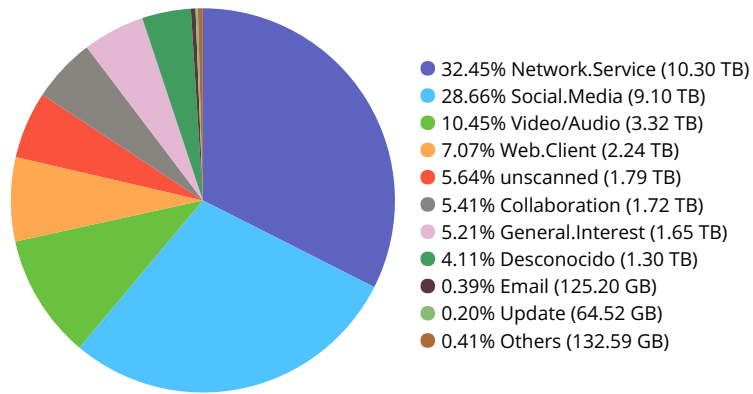

Tráfico de Aplicaciones

Top 15 aplicaciones Ordenadas por Consumo (GB)

#	Application	Bandwidth	Sent	Received	Sessions
1	Facebook	9.35 TB			20,288,117
2	QUIC	9.17 TB			28,980,208
3	HTTPS.BROWSER	2.17 TB			22,548,079
4	udp/443	2.14 TB			4,377,250
5	TikTok	1.65 TB			6,198,928
6	WhatsApp	1.50 TB			11,235,584
7	Google.Services	1.37 TB			28,954,680
8	SSL	857.88 GB			10,672,062
9	HTTPS	657.73 GB			17,222,746
10	YouTube	641.96 GB			3,254,894
11	Twitter	248.42 GB			1,442,494
12	Instagram	191.32 GB			2,683,983
13	HTTP.Segmented.Download	183.75 GB			42,623
14	Google.Ads	79.62 GB			2,209,328
15	HTTP	77.34 GB			2,172,075

Top 15 aplicaciones Ordenadas por Sesiones

#	Application	Bandwidth	Sent	Received	Sessions
1	tcp/42833	300 B			1
2	tcp/42967	60 B			1
3	tcp/3941	100 B			1
4	tcp/50064	180 B			1
5	tcp/56210	300 B			1
6	tcp/54116	1.95 KB			1
7	tcp/1228	100 B			1
8	tcp/59277	180 B			1
9	tcp/46514	300 B			1
10	tcp/61448	120 B			1
11	tcp/40278	100 B			1
12	tcp/11873	180 B			1
13	tcp/21682	100 B			1
14	tcp/52578	300 B			1
15	tcp/32047	2.01 KB			1

Categorías de aplicaciones por consumo

#	Application Category	Bandwidth
1	Network.Service	10.30 TB
2	Social.Media	9.10 TB
3	Video/Audio	3.32 TB
4	Web.Client	2.24 TB
5	Collaboration	1.72 TB
6	General.Interest	1.65 TB
7	Desconocido	1.30 TB
8	Email	125.20 GB
9	Update	64.52 GB
10	Cloud.IT	38.80 GB

Categorías de Aplicaciones usadas