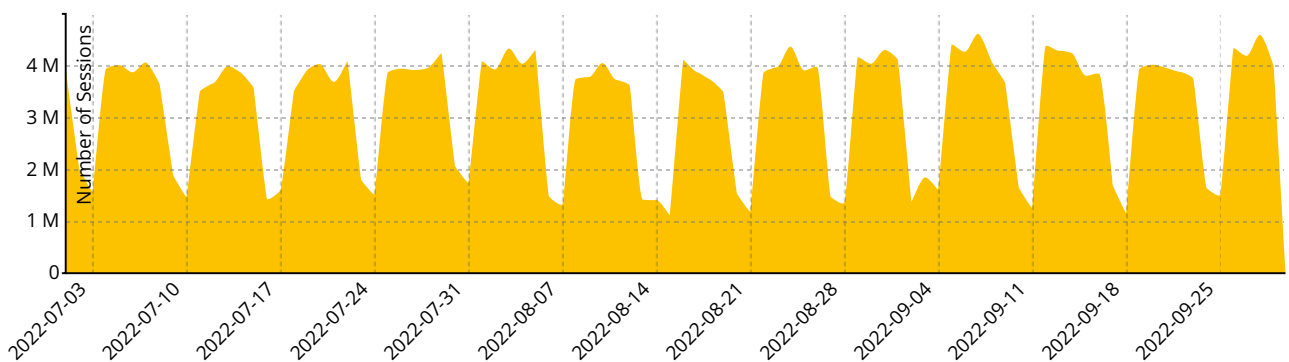

# Tabla de contenido

Tráfico detallado en todos los accesos a MR Gratuita .....	2
Consumo (descarga y subida) .....	2
Sesiones .....	2
Estadística de tráfico .....	2
Tráfico de Aplicaciones .....	3
Top 15 aplicaciones Ordenadas por Consumo (GB) .....	3
Top 15 aplicaciones Ordenadas por Sesiones .....	3
Categorías de aplicaciones por consumo .....	3
Categorías de Aplicaciones usadas .....	4
Historial de usuarios .....	5
Cantidad de usuarios simultáneos que generan tráfico .....	5

## Tráfico detallado en todos los accesos a MR Gratuita

Consumo (descarga y subida)

## Estadística de tráfico

#	summary	stats
1	Total Sesiones	360,377,786
2	Total Bytes Transferidos	94,878.15GB
3	Día con más actividad por sesiones	2022-09-07
4	Suma de usuarios distintos en el período	116,202
5	Total Aplicaciones registradas	82,591
6	Total Destinos	340,290
7	Promedio de Sesiones Por Día	3,917,150
8	Promedio GB descargados Por Día	1,031.28GB

## Historial de usuarios

Cantidad de usuarios simultáneos que generan tráfico