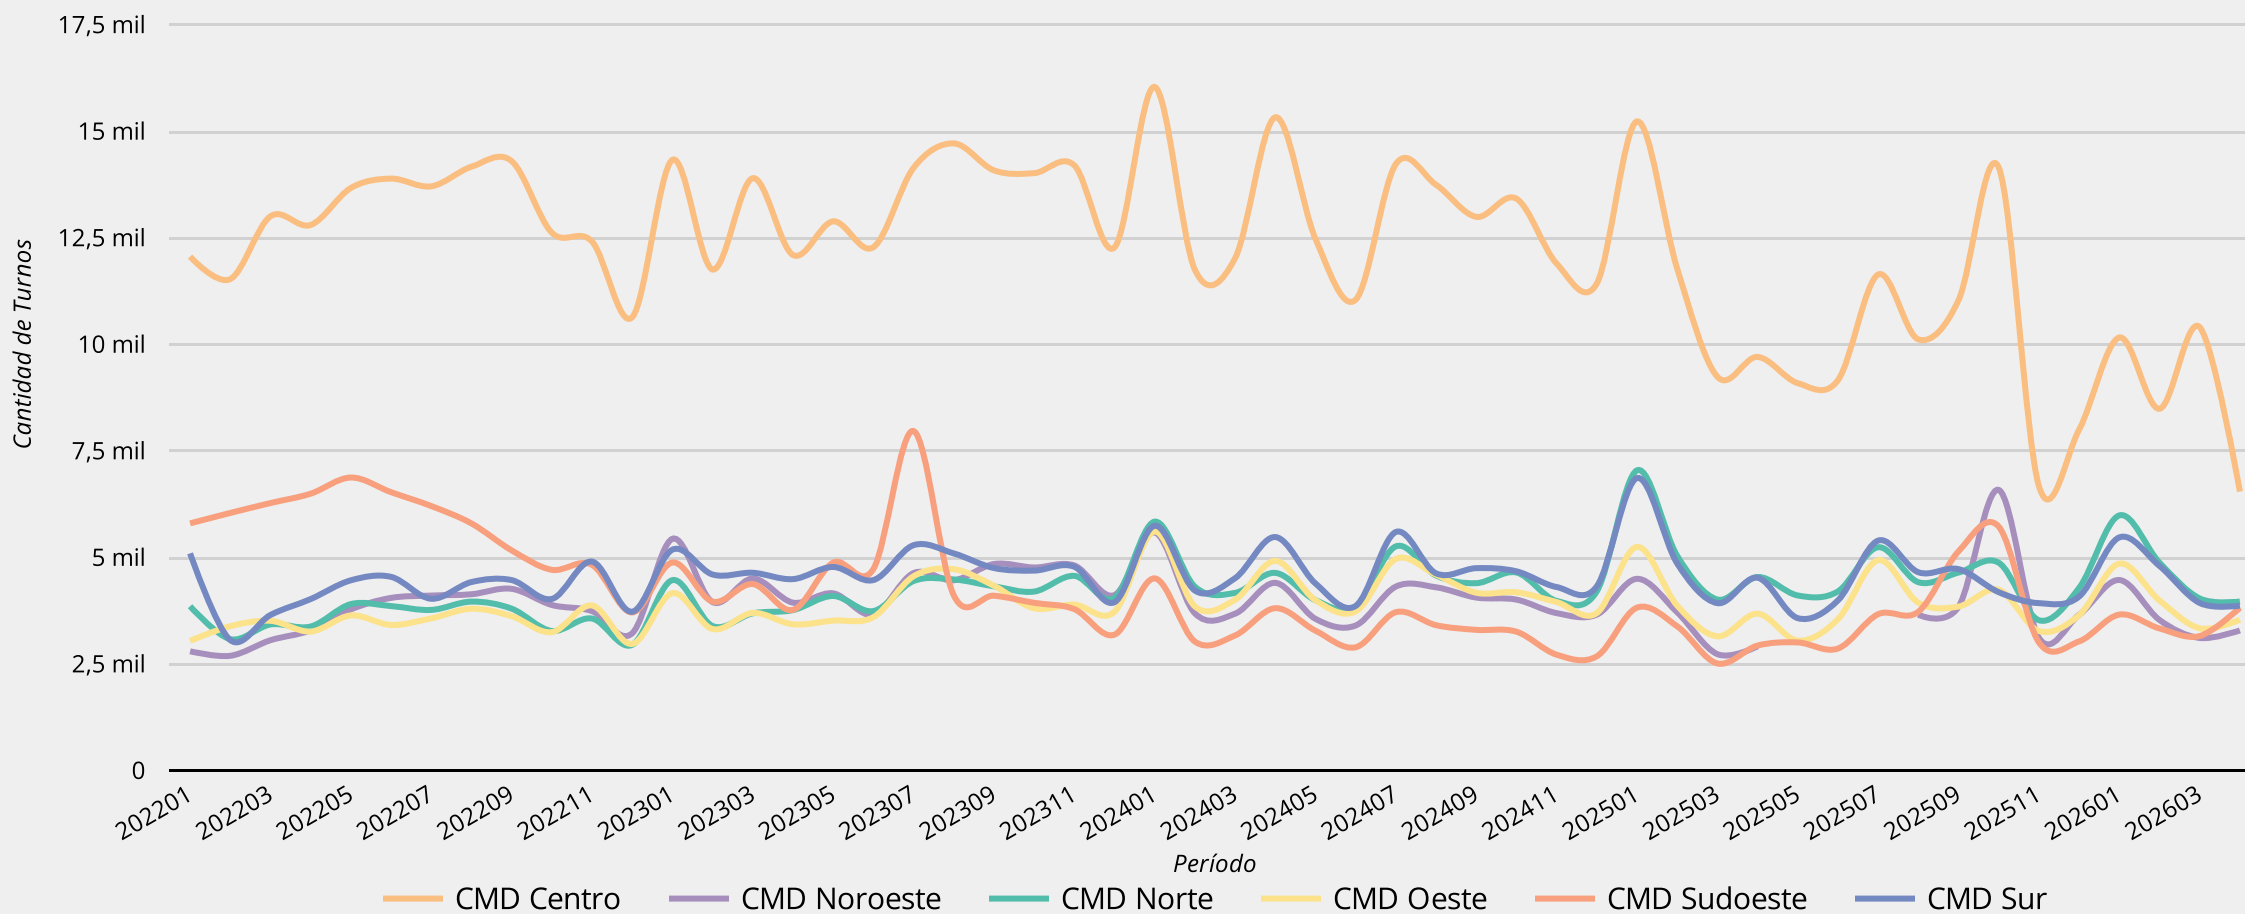

▼ Introduzca u...

Distritos

Turnos atendidos

Período:

1 abr 2026 - 30 abr 2026

Cantidad de Turnos

31.318

↓ -13.1% respecto del periodo anterior

Distritos

Turnos atendidos - Of. Municipales

Período: 1 abr 2026 - 30 abr 2026

25,0 mil

variación respecto de periodo anterior

↓ -10.5%

variación respecto de mismo mes del año ant.

↓ -11.5%

Evolución de cantidad de turnos atendidos por mes-año - Of. Municipales

Fecha último dato: 30 abr 2026

Distritos | **Turnos atendidos - Of. Municipales**

Período: 1 abr 2026 - 30 abr 2026

Cantidad 2022
400.886

Cantidad 2023
420.411
↑ 4.9% respecto del año anterior

Cantidad 2024
406.582
↓ -3.3% respecto del año anterior

Cantidad 2025
360.458
↓ -11.3% respecto del año anterior

Cantidad 2026
116.644

Evolución de cantidad de turnos atendidos por año - Of. Municipales