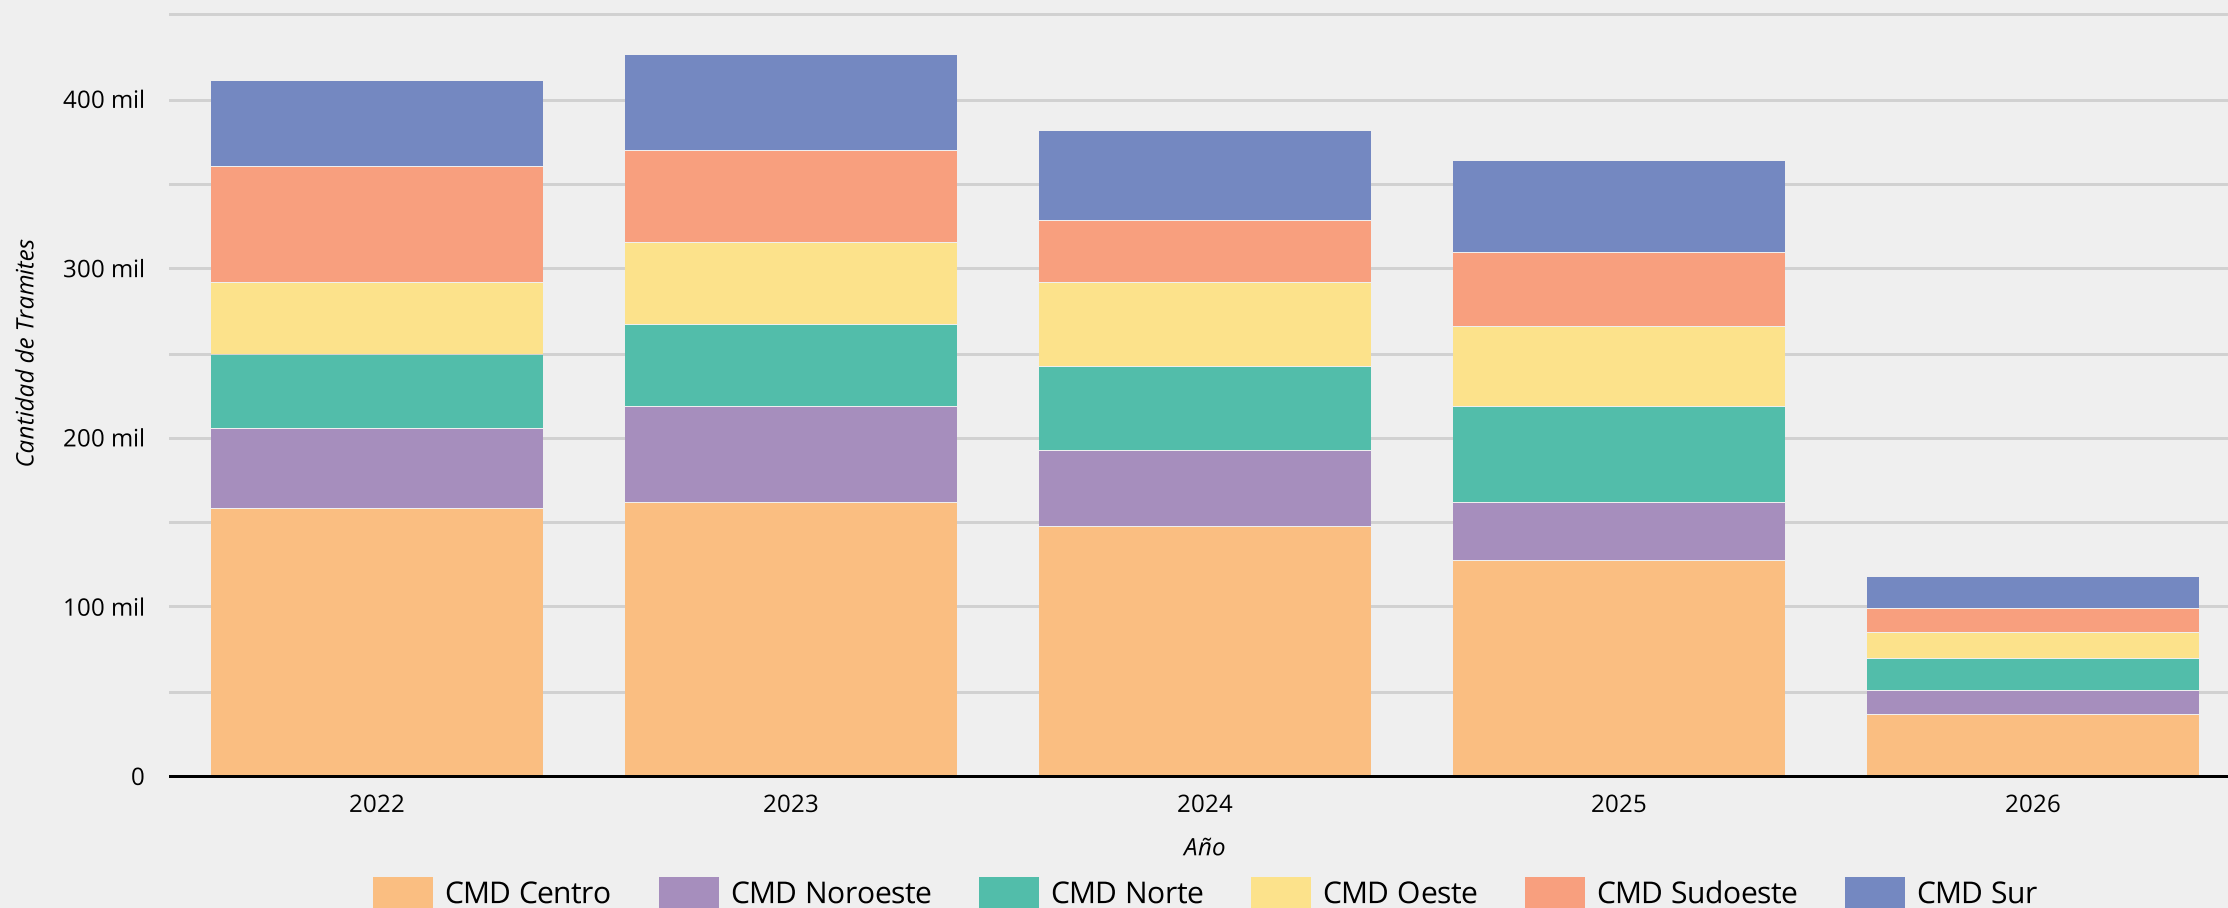

▼ Introduzca u...

Distritos

Turnos atendidos

Período:

1 abr 2026 - 30 abr 2026

Cantidad de Turnos

31.318

↓ -13.1% respecto del periodo anterior

Distritos

Turnos atendidos - Of. Municipales

Período: 1 abr 2026 - 30 abr 2026

25,0 mil

variación respecto de periodo anterior

↓ -10.5%

variación respecto de mismo mes del año ant.

↓ -11.5%

Evolución de cantidad de turnos atendidos por mes-año - Of. Municipales

Fecha último dato: 30 abr 2026

Distritos | **Turnos atendidos - Of. Municipales**

Período: 1 abr 2026 - 30 abr 2026

Cantidad 2022
400.886

Cantidad 2023
420.411
↑ 4.9% respecto del año anterior

Cantidad 2024
406.582
↓ -3.3% respecto del año anterior

Cantidad 2025
360.458
↓ -11.3% respecto del año anterior

Cantidad 2026
116.644

Evolución de cantidad de turnos atendidos por año - Of. Municipales