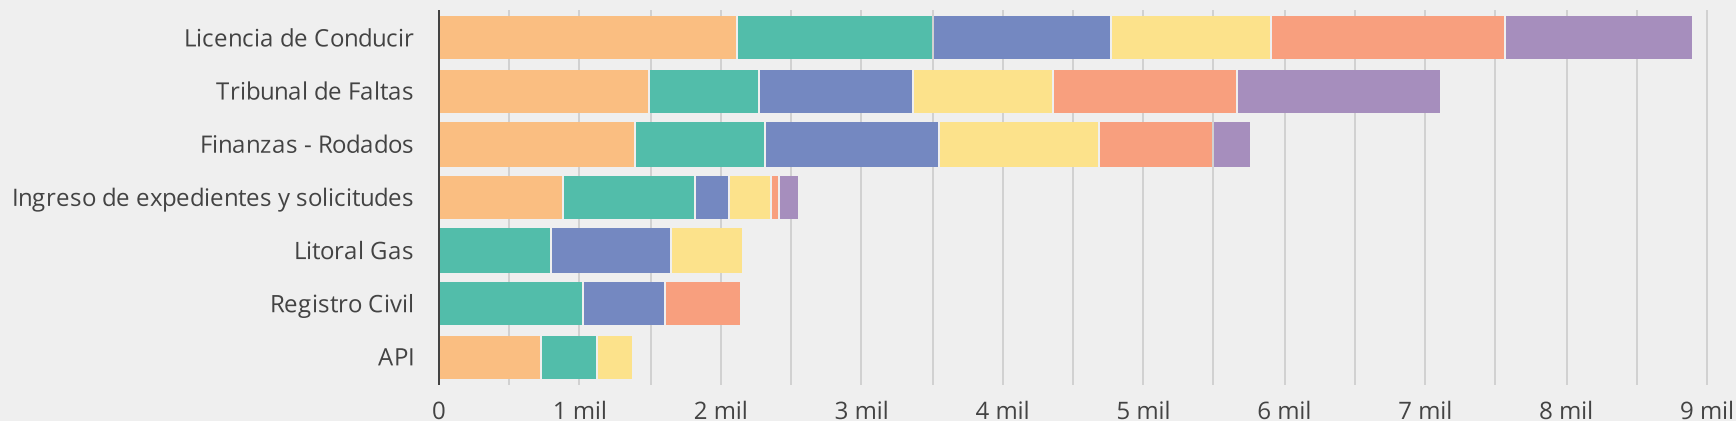

7 Oficinas más demandadas