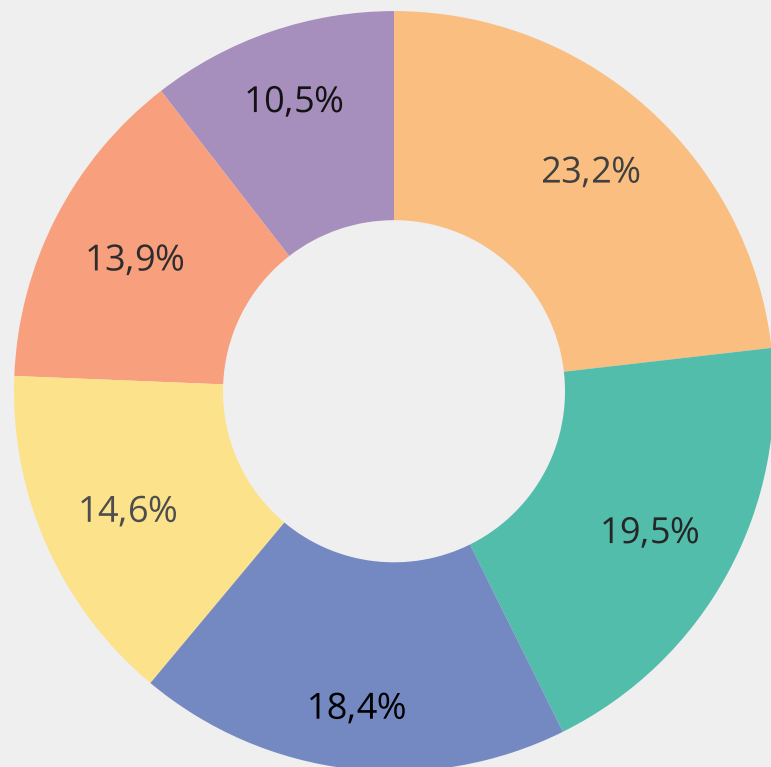

▼ Introduzca u...

Distritos

Turnos atendidos

Período:

1 abr 2026 - 30 abr 2026

Cantidad de Turnos

31.318

↓ -13.1% respecto del periodo anterior

Distritos

Turnos atendidos - Of. Municipales

Período: 1 abr 2026 - 30 abr 2026

25,0 mil

variación respecto de periodo anterior

↓ -10.5%

variación respecto de mismo mes del año ant.

↓ -11.5%

Evolución de cantidad de turnos atendidos por mes-año - Of. Municipales

Fecha último dato: 30 abr 2026

Distritos | **Turnos atendidos - Of. Municipales**

Período: 1 abr 2026 - 30 abr 2026

Cantidad 2022
400.886